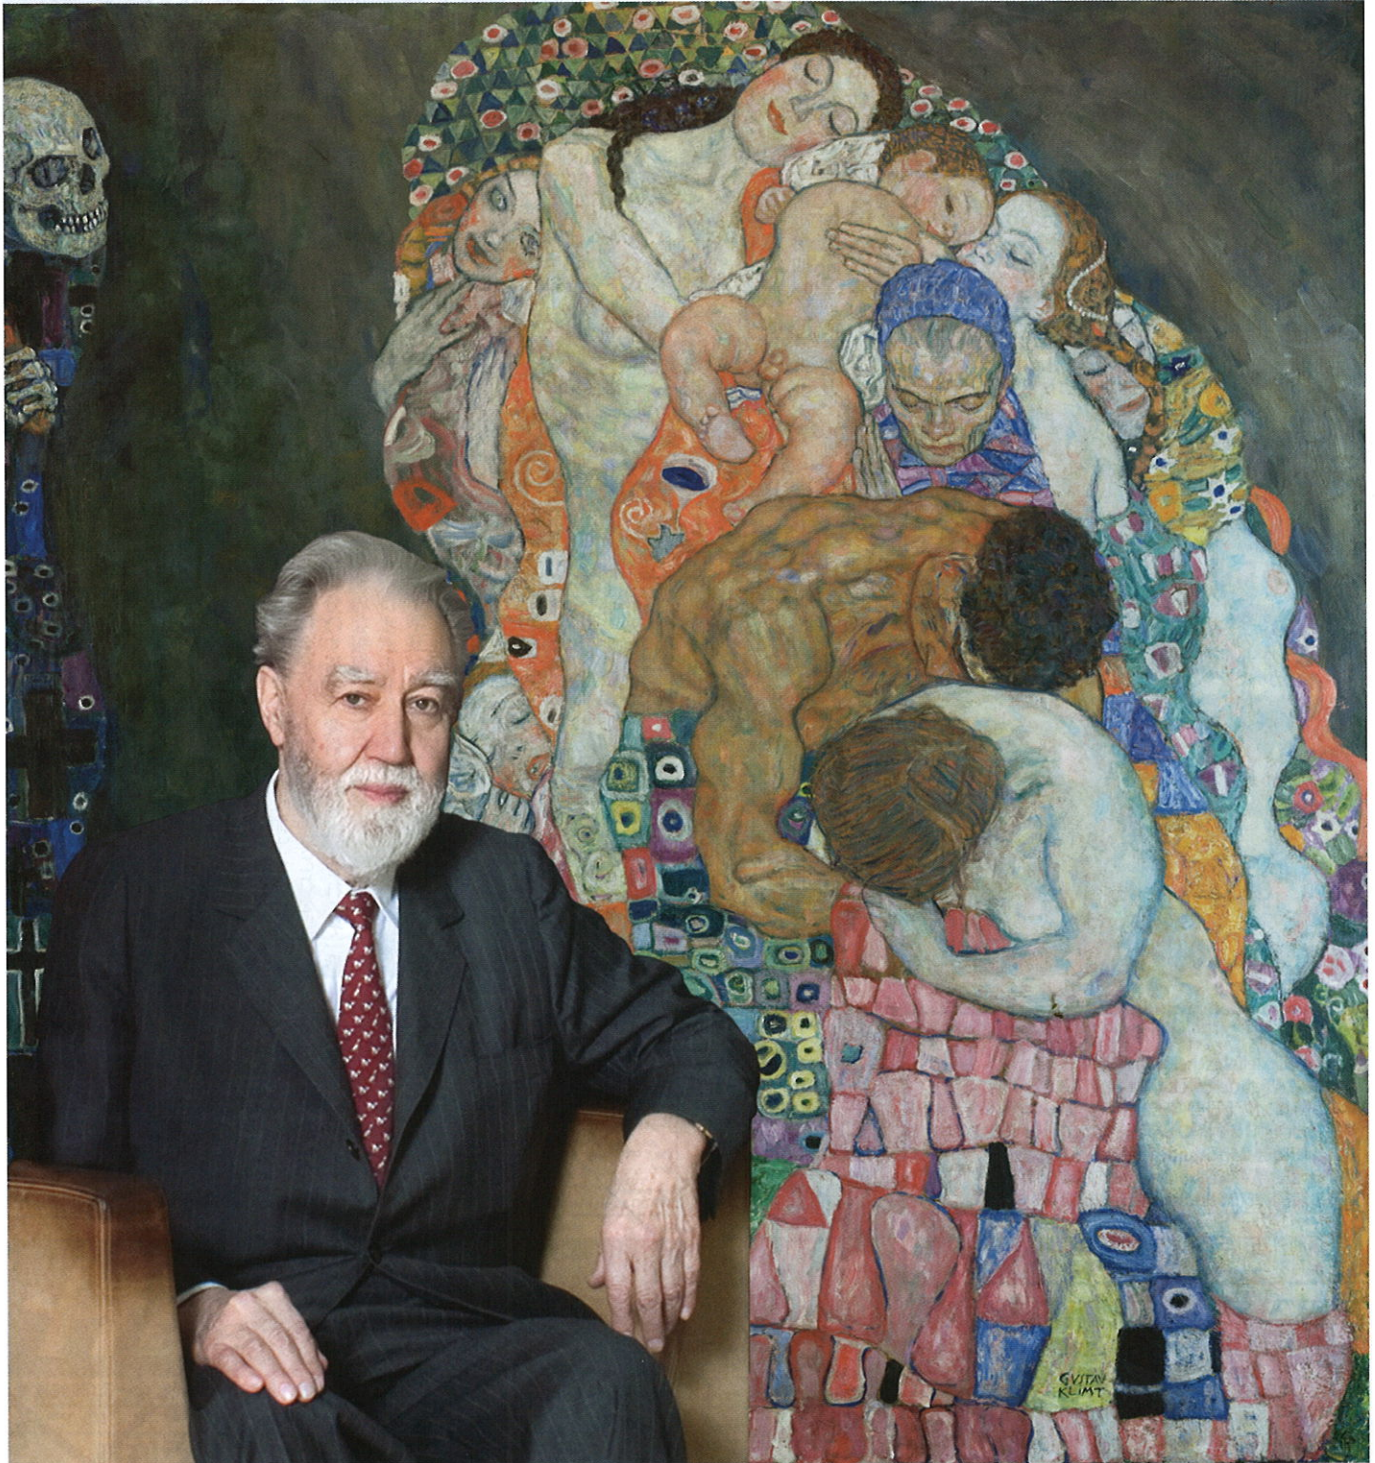

月刊ウィーン

現地オリジナル取材と編集で
ウィーンを伝える月刊情報紙
おかげさまで今年は創刊23年目
創刊1989年 No.268

GEKKAN-WIEN 2011年10月号

Rudolf Leopold vor Gustav Klimt Gemälde TOD UND LEBEN, 1910/15
Leopold Museum, Wien

10 JAHRE LEOPOLD MUSEUM 2001-2011 レオポルト美術館開設十周年

レオポルト美術館 創設者 ルードルフ・レオポルト博士
(1925年3月1日ウィーン生～2010年6月29日ウィーン没)

レオポルト美術館所蔵 グスタフ・クリムト「死と生」1910/15 の前で

レオポルト美術館特別展『メランコリーと挑発』2012年1月30日まで開催
エゴン・シーレ「自画像」1912 エゴン・シーレ「ヴィリ」1912